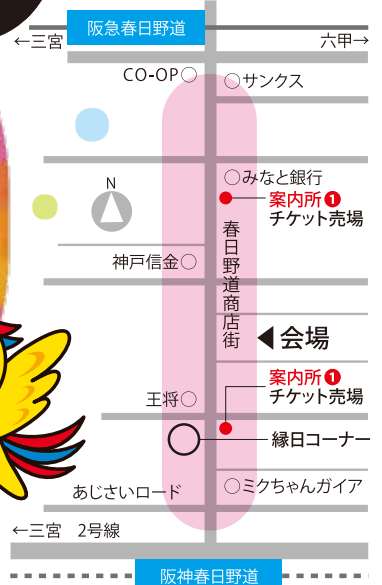

## 人気メニューいろいろ! 屋台コーナー

- 焼きそば ●からあげ ●たません
- わたあめ ●かき氷 ●焼き鳥
- 飲茶 ●プリン 他

## 1回無料券がついてる! 緑日コーナー

- スーパーボールすくい ●ヨーヨー釣り
- くじびき ●1円おとし ●おめんあて
- 射的

kasuganomichi  
waku waku  
messe

子育て応援!

# かすがのみち わくわくメッセ

5/22 sun.

午前10時30分～午後5時